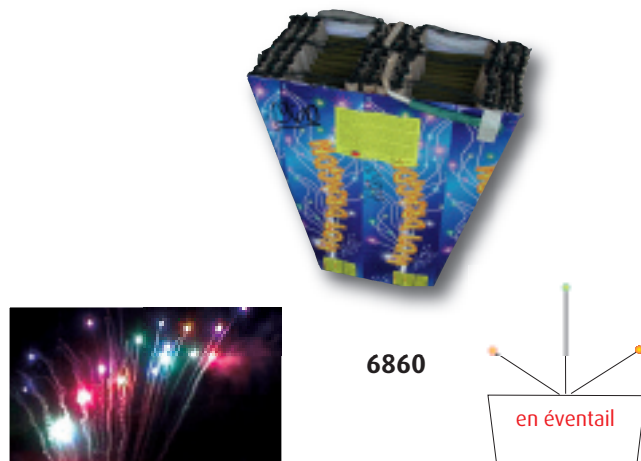

Les grandes batteries ont deux mèches. La 1^{ère} ou «First Fuse» est la mèche principale pour allumer la batterie. La 2nde ou «Second Fuse» sert de mèche de réserve, au cas où la batterie subirait une interruption.

Jeux promenade

No. Art.	Description	Prix/pcs
376.6730 CAT. IV	Jeu promenade rose et jaune, 100 tirs, en escalier, intensif avec des couleurs éclatantes, env. 25 sec.	Fr. 290.00
376.6838 CAT. IV	X Red batterie intermittente, 210 tirs, avec des bouquets crossette rouge, intensif, env. 25 sec.	Fr. 350.00
376.6860 CAT. IV	Éventail coloré (calme), 1000 tirs, chandelles romaines, en éventail, env. 30 sec.	Fr. 195.00
376.7131 CAT. IV	ZXV batterie intermittente, 210 tirs batterie intermittente riche en variantes, env. 25 sec.	Fr. 295.00

376.6991 CAT. IV	Assortiment de petites bombes, env. 3 min.	Fr. 590.00
376.6992 CAT. IV	Assortiment de petites bombes, env. 5 min.	Fr. 990.00

Assortiment prêt à emploi de petites bombes en éventail dans une caisse. Batterie de chandelles romaines prêt à l'emploi, très intensif, avec différents calibres et différentes tailles de bouquets. Pour la mise à feu, il suffit d'allumer une seule fois. La distance de sécurité pour les spectateurs est de 100 mètres.