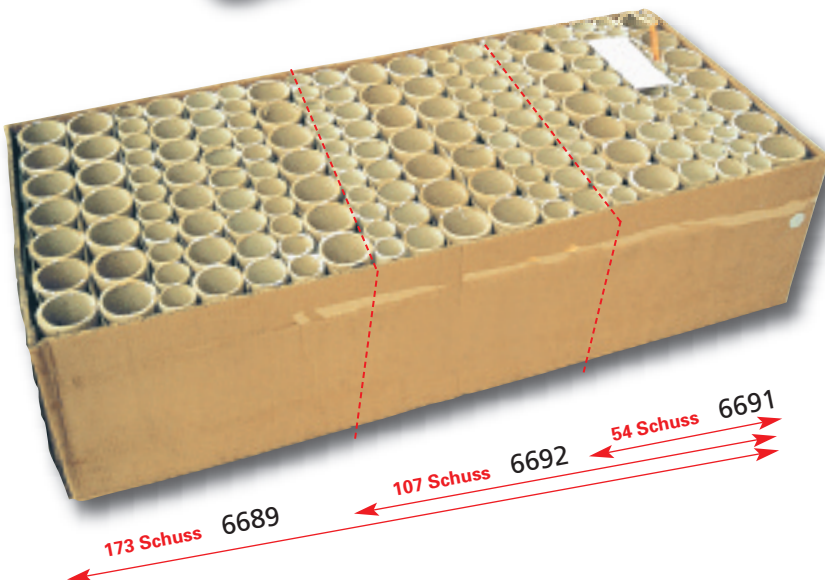

6668

6685

6687

6694

7810

7820

376.6668 **Batterie finale avec 3 détonations finales** **Fr. 290.00**

CAT. IV 49 tirs, calibre 43 mm, 46 bouquets brocade avec 3 détonations finales, env. 60 sec.

376.6685 **Pot de variantes, 79 tirs,** **Fr. 230.00**

CAT. IV Envolée de comètes et de toupies, avec bouquets multicolores et détonation finale, env. 1 1/2 Min.

376.6687 **Pot de variantes, 178 tirs,** **Fr. 450.00**

CAT. IV Composition de feu d'artifice avec des comètes dorées et argentées, des toupies argentées avec des couleurs pastel, de merveilleux bouquets multicolores, effets de détonation et de sifflement, env. 2 1/2 Min.

376.6691 **Vario batterie,** **Fr. 300.00**

CAT. IV 54 tirs, env. 1 1/2 Min.

376.6692 **Vario batterie,** **Fr. 590.00**

CAT. IV 107 tirs, env. 2 1/2 Min.

376.6689 **Grande Finale, 173 tirs, env. 4 Min.** **Fr. 990.00**

CAT. IV calibre 50 - 63 mm, merveilleuse combinaison colorée avec tourbillon de queues de comètes et un final d'une grande intensité

376.6694 **Vario batterie, 338 tirs,** **Fr. 980.00**

CAT. IV calibre 25- 75 mm, merveilleuse combinaison de couleurs et effet avec bouquets multicolores, un final d'une grande intensité avec bouquets de chrysanthèmes avec 17 détonations finales

376.7810 **Showbox Brasil, 93 tirs,** **Fr. 239.00**

CAT. IV Calibre 24 - 45 mm, combinaison de feu d'artifice avec des effets éventail et une finale en rouge, env. 60 sec.

376.7820 **Showbox Karibik, 199 tirs,** **Fr. 450.00**

CAT. IV Calibre 20 - 45 mm, combinaison de feu d'artifice avec des effets éventail et une finale crackling, env. 120 sec.